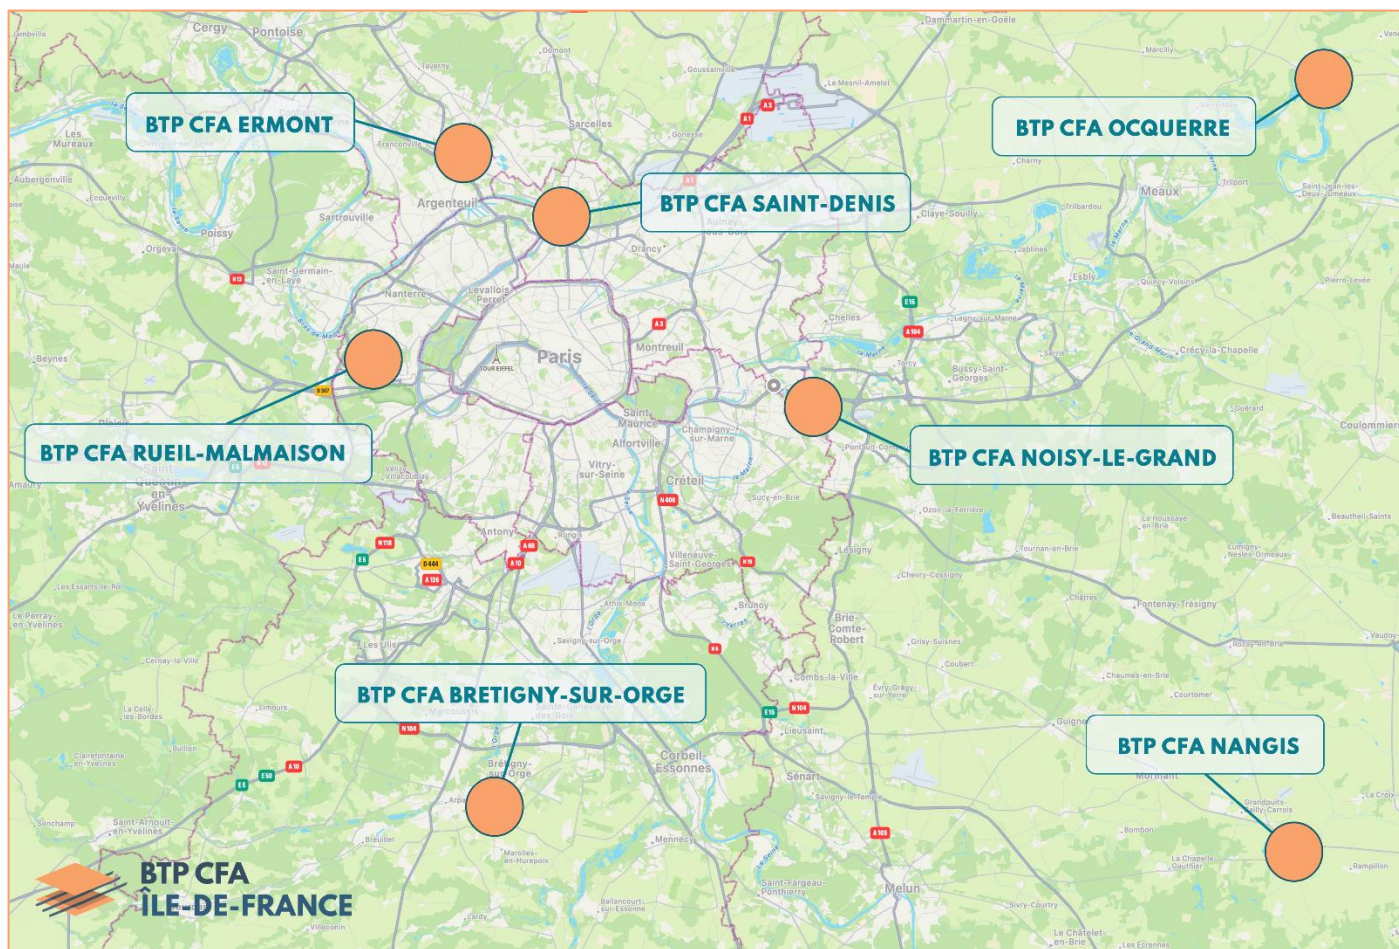

Nous retrouver

7 CENTRES EN ILE-DE-FRANCE	INSCRIPTION/RECRUTEMENT	INFORMATIONS GÉNÉRALES
BTP CFA BRETAGNY-SUR-ORGE 5 rue de la Desserte Industrielle, 91220 BRETAGNY-SUR-ORGE	01 60 84 32 64	01 60 84 39 27
BTP CFA ERMONT 18 bis rue Ferdinand Buisson, 95120 ERMONT	01 34 15 66 69	01 34 15 77 52
BTP CFA NANGIS 3 bis avenue du Général de Gaulle, 77370 NANGIS	01 60 58 54 12	01 60 58 54 10
BTP CFA NOISY-LE-GRAND 1 et 3 rue du Ballon, 93160 NOISY LE GRAND	01 43 05 84 87	01 43 05 04 76
BTP CFA OCQUERRE 8 rue de Bel Air, 77440 OCQUERRE	01 60 61 52 69	01 60 61 52 61
BTP CFA RUEIL-MALMAISON 35 rue du Marquis de Coriolis, 92500 RUEIL MALMAISON	01 80 04 90 71	01 47 32 02 81
BTP CFA SAINT-DENIS 21 rue Prairial, 93205 SAINT DENIS	01 49 71 30 31	01 49 71 30 30
ASSOCIATION REGIONALE 10 Rue du Débarcadère, 75017 Paris		01 40 55 14 82

CONTACTEZ NOTRE NUMÉRO VERT	TÉLÉPHONE	MAIL
Véronique ALBART : Chargée de Relations Entreprises	0 800 710 348 (Appel gratuit)	veronique.albart@btpcfaidf.fr